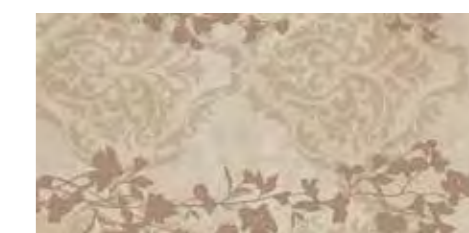

VSN054 € 36,00 pz □
Decoro Damasco Sand
29,5x59 LAPP/RTT 4

VSN064 € 20,00 pz □
Listello Damasco Sand
5x59 LAPP/RTT 12

SPACCONI
decoro abbinabile matching decor décor assorti

SCC011 € 50,00 mq ■
Spaccone Grigio 10x60 RTT 16

SCC012 € 50,00 mq ■
Spaccone Beige 10x60 RTT 16

note notes notes

Vedi tutta la serie a pagina 210-213.
See the whole range at page 210-213.
Voir toute la série à la page 210-213.

143