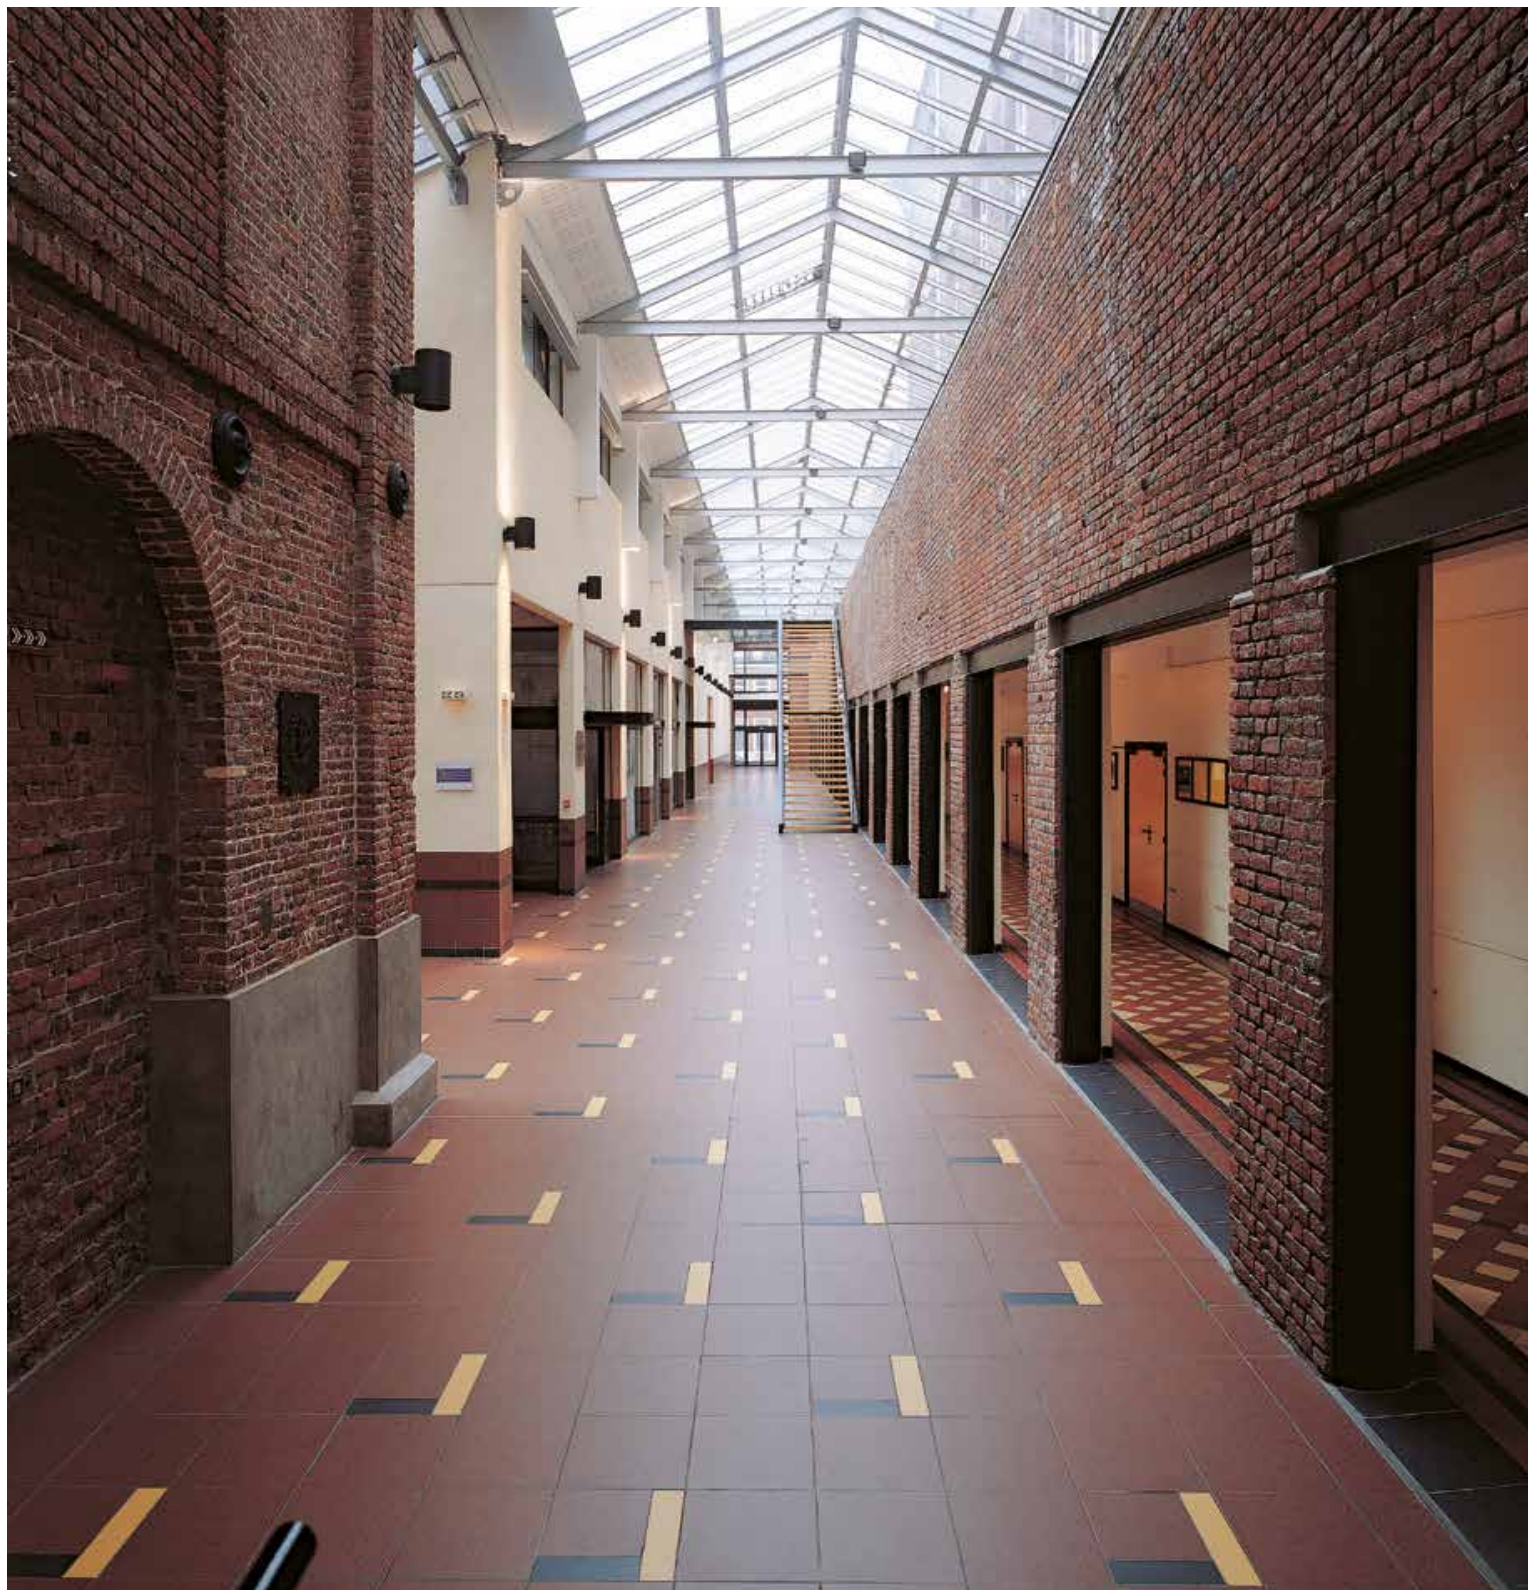

ecogranito

granito 3

GRANITOGRES

CASALGRANDE
PADANA
Pave your way

granito 3

GRANITOGRES

madrid cm 30x30 - 11³/₄"x11³/₄", unicolore listello giallo e nero

COLORI COLOURS COULEURS FARBEN