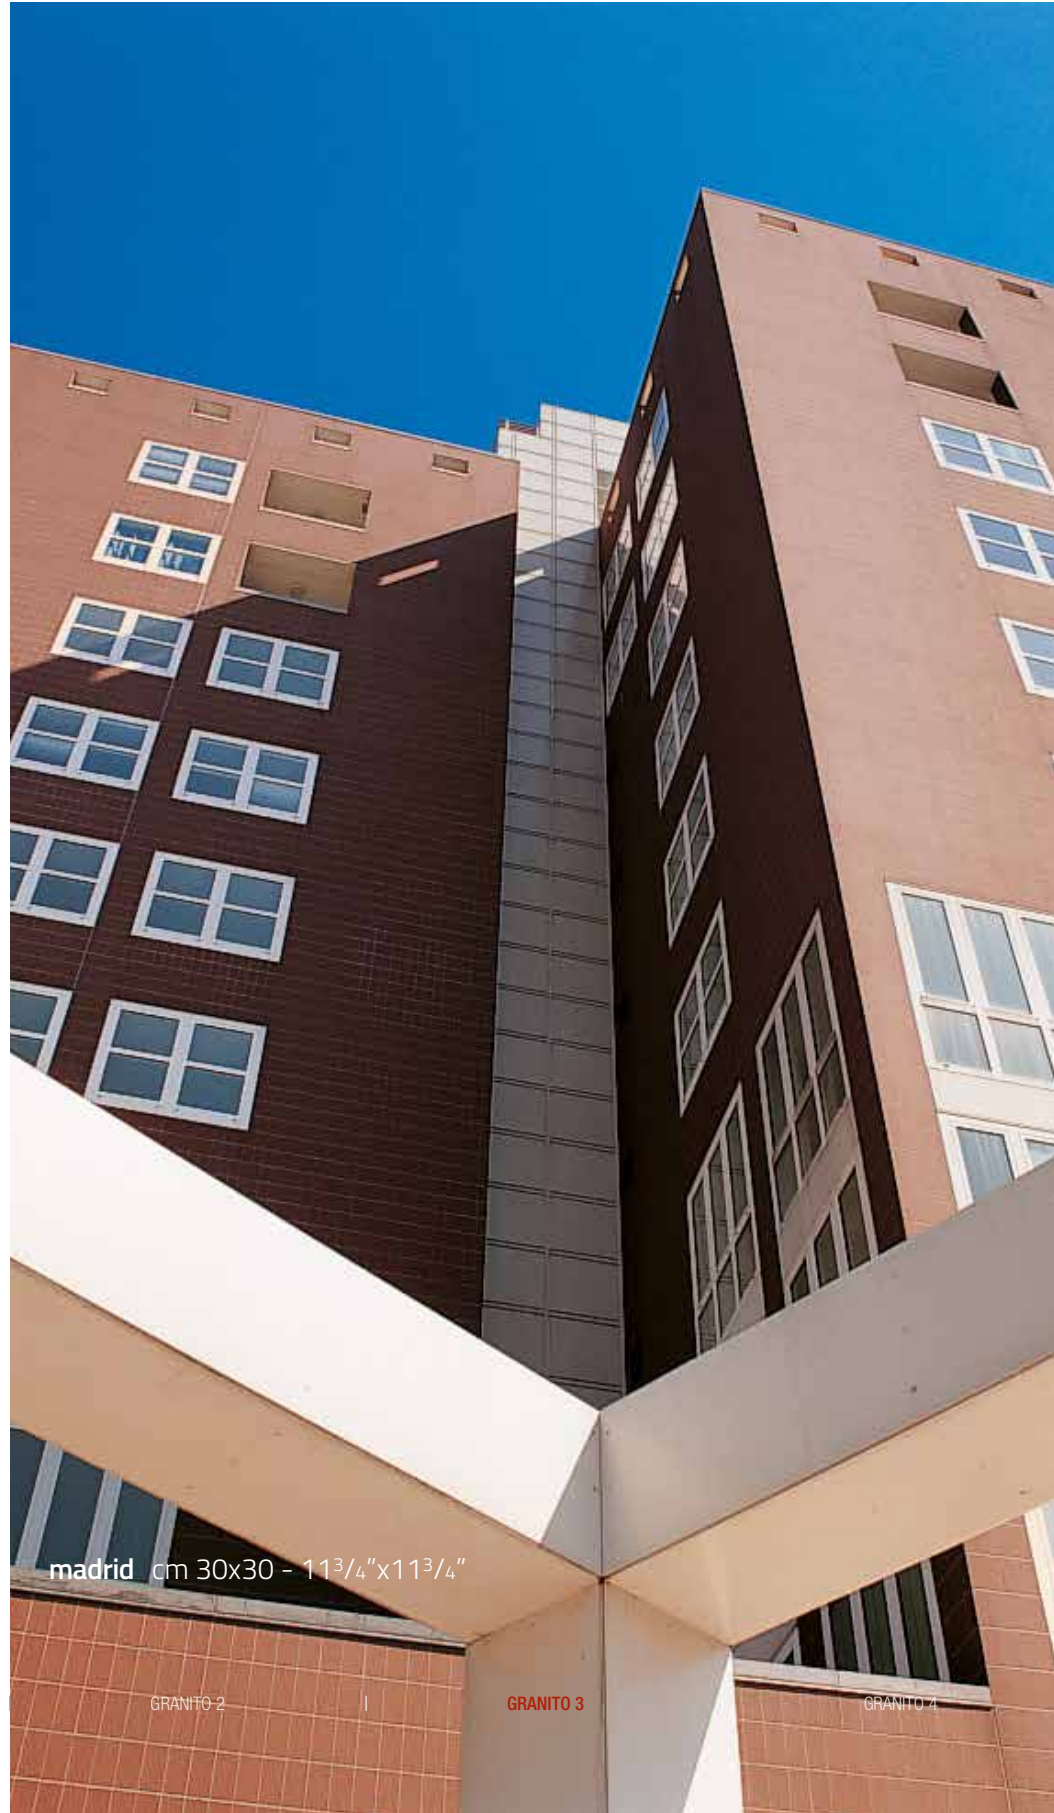

madrid cm 30x30 - 11³/₄"x11³/₄"