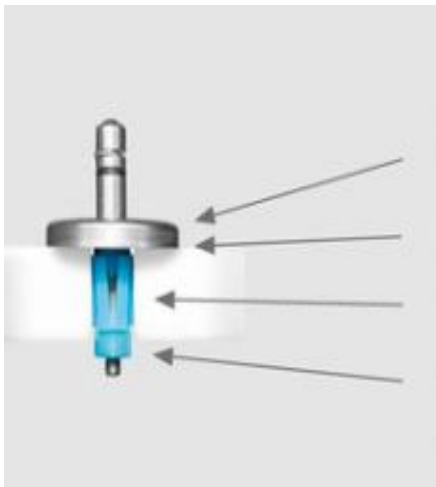

TAKE OFF MEHANIZEM

Zahvaljujoč praktičnosti snemalnega mehanizma se straniščno desko prav tako enostavno odstrani in postavi nazaj - z enim gibom in brez orodja, kar omogoča hitrejše in enostavnejše čiščenje straniščne školjke ter čiščenje in izpiranje straniščne školjke.

SOFT CLOSE MEHANIZEM

Praktična rešitev mehanizma soft close omogoča enostavno, varno in tiho zapiranje pokrova WC školjke.

WC DESKE - PREMIUM

EASY FIX MONTAŽA

1. Osnova iz nerjavečega jekla in najlona, zasnovana za zagotavljanje trdnosti
2. Material na osnovi polietilena - stisne keramiko in ji tako zagotavlja stabilnost
3. Sistem najlonskih razširitvenih čepov – zasnovan za zanesljivo namestitev tečaja in zagotavljanje stabilnosti
4. Najlonska pritrdilna matica iz nerjavečega jekla in trden navoj iz nerjavečega jekla – zasnovana za zagotavljanje trdnosti in varno pritrditev