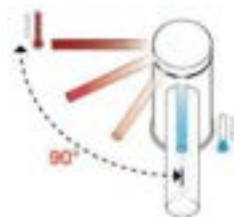

KUHINJSKE ARMATURE

RUBI

Krom in nikelj

- ✓ Pretok vode: 4 – 5 L/min pri 3 barih (9,5 L)
(povprečje 10-12L/min. pri 3 barih)
- ✓ 2-stopenjsko odpiranje „water saving” +
COLD START „energy saving”

TOPAZ

Krom/ črna/ zlato polirano