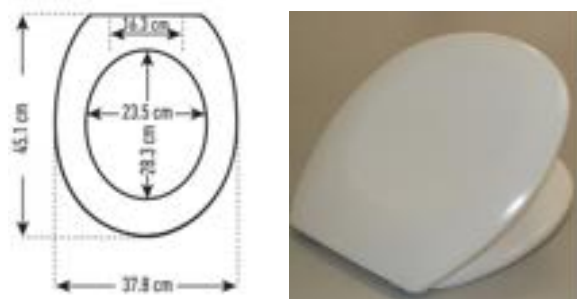

DURA

Material: bakel

Teža: 1,8 kg

Pritrditev

Tečaji : kovinski