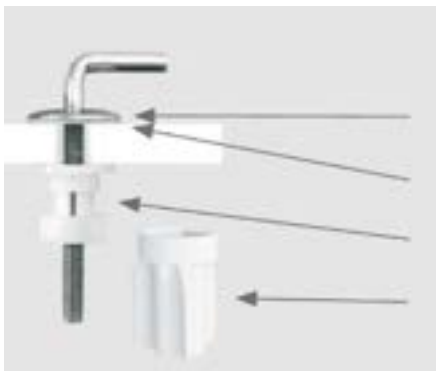

TAKE OFF MEHANIZEM

Zahvaljujoč praktičnosti snemalnega mehanizma se straniščno desko prav tako enostavno odstrani in postavi nazaj - z enim gibom in brez orodja, kar omogoča hitrejše in enostavnejše čiščenje straniščne školjke ter čiščenje in izpiranje straniščne školjke.

SOFT CLOSE MEHANIZEM

Praktična rešitev mehanizma soft close omogoča enostavno, varno in tiho zapiranje pokrova WC školjke.

WC DESKE - PREMIUM

EASY FIX MONTAŽA

1. Osnova iz nerjavečega jekla in najlona, zasnovana za zagotavljanje trdnosti
2. Material na osnovi polietilena - stisne keramiko in ji tako zagotavlja stabilnost
3. Sistem najlonskih razširitvenih čepov – zasnovan za zanesljivo namestitev tečaja in zagotavljanje stabilnosti
4. Najlonska pritrdilna matica iz nerjavečega jekla in trden navoj iz nerjavečega jekla – zasnovana za zagotavljanje trdnosti in varno pritrditev

1. Trdna osnova iz nerjavečega jekla – zasnovana za moč
2. Material na osnovi polietilena - stisne keramiko in ji tako zagotovi stabilnost
3. Podstavek iz najlonskega materiala - čvrsta pritrditev, ki ne dovoljuje bočnega premikanja
4. Ključ za zaklepanje – omogoča lažjo večjo varnost