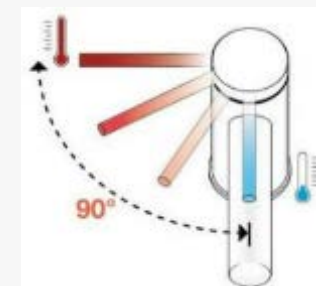

PREDNOSTI:

- ✓ HRN EN 817:2008 norma
- ✓ Pretok vode: 4,25 L/min. pri 3 barih – 1. stopenj / 9,5 L/min pri 3 barih – 2. stopenj
- ✓ 2-stopenjsko odpiranje -> „water saving” + COLD START „energy saving”
- ✓ Telo armature: medenina
- ✓ Kartuša: keramična - Citec; Perlator: Neoperl
- ✓ Fleksibilne inoks cevi za montažo, DVGW KTW certifikat