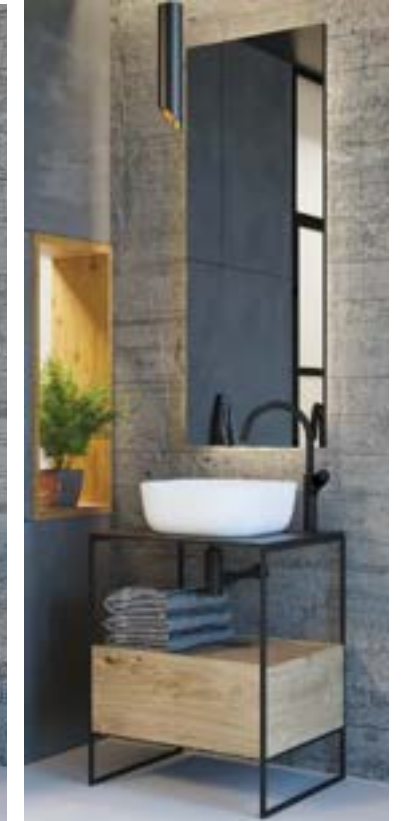

Armal KOPALNIŠKO POHIŠTVO

- ✓ Kratki dobavni roki
- ✓ Različni dizajni in materiali

SERIJA FREZIA

- 4 barve fronti+ 3 barve korpusa
- plitvi ali globoki predali
- viseče ali stoječe - možna kombinacija s kovinskimi nogami