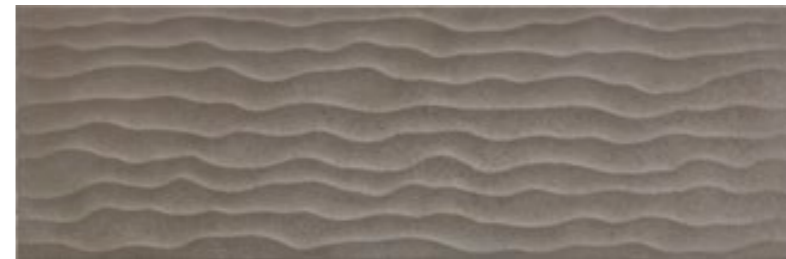

R4WS Rewind Corda
25x76

R4WT Rewind Argilla
25x76

R4WV Rewind Vanilla
25x76

R4WW Rewind Polvere
25x76

R4WU Rewind Peltro
25x76

R4WX Rewind Corda strutturato
25x76

R4WY Rewind Argilla strutturato
25x76

R4XA Rewind Vanilla strutturato
25x76

R4XC Rewind Polvere strutturato
25x76

R4WZ Rewind Peltro strutturato
25x76

rivestimenti in pasta bianca / white bodywall tiles / wandfliesen aus weissen ton scherben / revetements en pate blanche / revestimientos en pasta blanca / облицовка из белой глины

Abbinabile ai fondi / Matching with colours / Mit den Grundfliesen kombinierbar / Peut s'associer aux carreaux de base de couleurs / Puede combinarse con los fondos / Сочетается с фоновой плиткой:

Argilla, Peltro