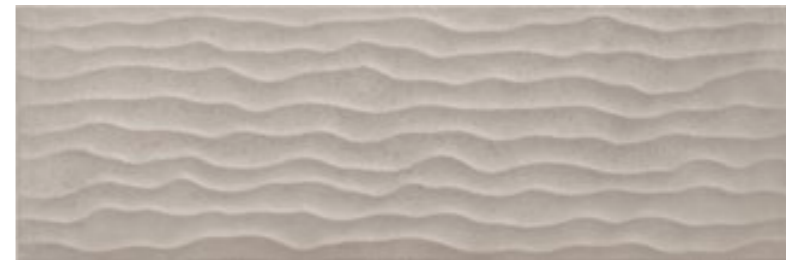

R4WS Rewind Corda
25x76

R4WT Rewind Argilla
25x76

R4WV Rewind Vanilla
25x76

R4WW Rewind Polvere
25x76

R4WU Rewind Peltro
25x76

R4WX Rewind Corda strutturato
25x76

R4WY Rewind Argilla strutturato
25x76

R4XA Rewind Vanilla strutturato
25x76

R4XC Rewind Polvere strutturato
25x76

R4WZ Rewind Peltro strutturato
25x76

rivestimenti in pasta bianca / white bodywall tiles / wandfliesen aus weissen ton scherben / revetements en pate blanche / revestimientos en pasta blanca / облицовка из белой глины