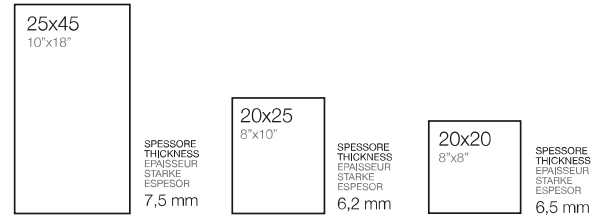

I BIANCHI

MADE IN ITALY

RIVESTIMENTI TRADIZIONALI - TRADITIONAL WALL TILES
 REVÊTEMENTS TRADITIONNELS - HERKÖMMLICHE WANDFLIESEN - REVESTIMIENTOS TRADICIONALES

GAMMA FORMATI - SIZE RANGE
 GAMME FORMATS - SORTIMENT FORMATE - GAMA FORMATOS

20x20

LLLD Lilium London Bordeaux
5x20 / 2" x 8"

LLLN Lilium London Notte
5x20 / 2" x 8"

ALED Lilium London
A. E. Bordeaux
3x5 / 1 13/16" x 2"

ALEE Lilium London
A. E. Notte
3x5 / 1 13/16" x 2"

LLMO Lilium Matita Bordeaux
1,5x20 / 3/8" x 8"

LLMT Lilium Matita Notte
1,5x20 / 3/8" x 8"

LLZO Lilium Zoccolo Bordeaux
10x20 / 4" x 8"

LLZN Lilium Zoccolo Notte
10x20 / 4" x 8"

LYDI You&Me Iv/Gr Listello D
4,5x20 - 1,8"x8"

LYDB You&Me Bl/Bo Listello D
4,5x20 - 1,8"x8"

LYLI You&Me Iv/Gr Listello L
4,5x20 - 1,8"x8"

LLAG Codice Listello A Beige
0,6x20 - 0,2"x8"

LCAU Codice Blu List. A
0,6x20 - 0,24"x8"

25x45

LFSS Free List. S Sky
4,6x45 - 1,8"x18"

LFSS Free List. S Rose
4,6x45 - 1,8"x18"