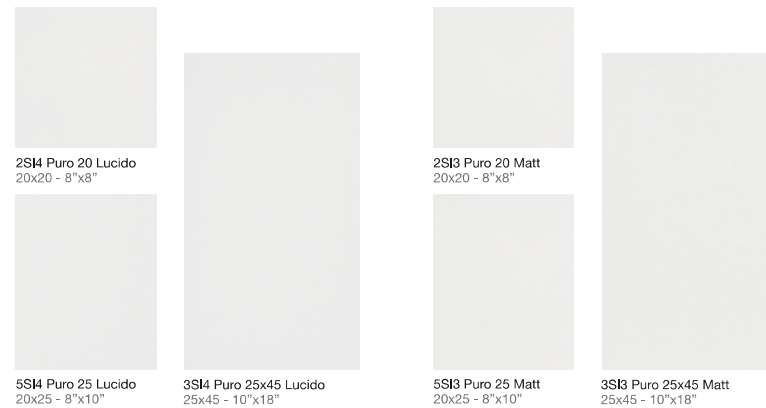

SUPERFICI - SURFACES
SURFACES - OBERFLÄCHEN - SUPERFICIES

Lucida - Shiny
Brillante - Glänzende - Brillante

SUPERFICI - SURFACES
SURFACES - OBERFLÄCHEN - SUPERFICIES

Matt - Matt
Mat - Matt - Mate