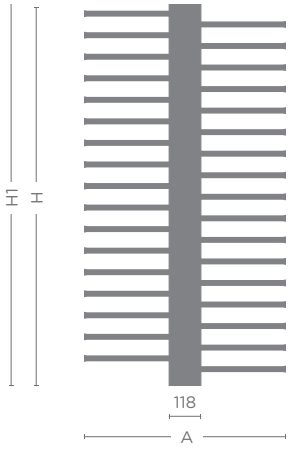

BIAL design cover masks

CODE GENERATOR

DESIGN RADIATOR A300

ORDER GENERATOR DESIGN RADIATOR A300

31 XXX YYYY ZZ

A300
COVER
XXX = 009

A300
ZEN
XX = 011

A300
MIRROR
XXX = 010

A300
LINES
XXX = 012

| ZZ | 01 | 02 | 03 | 04 |
|----|----|----|----|----|
| | | | | |

white anthracite sandy platinum

| YYYY | A (mm) | H (mm) | H1 (mm) | B (mm) | C (mm) | D (mm) | m (kg) | P (Watt) |
|------|--------|--------|---------|--------|--------|--------|--------|----------|
| 7513 | 750 | 1374 | 1485 | 50 | 48-68 | 80-100 | 17,34 | 646 |
| 7516 | 750 | 1694 | 1810 | 50 | 48-68 | 80-100 | 20,27 | 801 |

| ZZ | 01 | 02 | 03 | 04 |
|----|-------|------------|-------|----------|
| | | | | |
| | white | anthracite | sandy | platinum |

| YYYY | A (mm) | H (mm) | H1 (mm) | H1 (electric) (mm) | B (mm) | C (mm) | D (mm) | m (kg) | n exp. | P _{max} (Watt) | P _{max} (Watt) |
|------|--------|--------|---------|--------------------|--------|--------|---------|--------|--------|-------------------------|-------------------------|
| 6013 | 600 | 1374 | 1485 | 1407 | 50 | 48-68 | 175-195 | 19.44 | 1.2731 | 1310 | 1000 |
| 6016 | 600 | 1694 | 1810 | 1730 | 50 | 48-68 | 175-195 | 26.61 | 1.2813 | 1545 | 1000 |