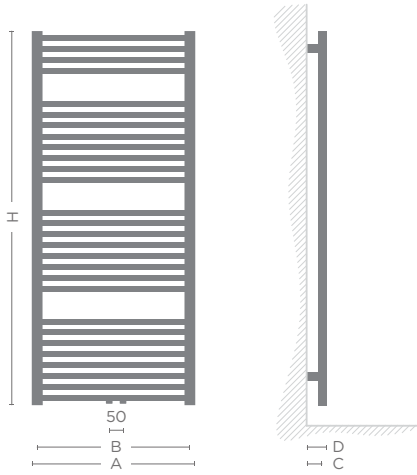

TUBE RADIATOR: ALTA

ORDER GENERATOR TUBE RADIATOR

31 XXX YYYY ZZ

| YYYY | A (mm) | H (mm) | B (mm) | C (mm) | D (mm) | m (kg) | n exp. | P ₁ (Watt) | P ₂ (Watt) |
|------|--------|--------|----------|--------|--------|--------|--------|-----------------------|-----------------------|
| 4509 | 450 | 974 | 400 / 50 | 70-90 | 85-105 | 7.47 | 1.2644 | 388 | 400 |
| 4513 | 450 | 1374 | 400 / 50 | 70-90 | 85-105 | 10.47 | 1.2366 | 583 | 600 |
| 4516 | 450 | 1694 | 400 / 50 | 70-90 | 85-105 | 13.07 | 1.2461 | 718 | 800 |
| 6009 | 600 | 974 | 550 / 50 | 70-90 | 85-105 | 9.34 | 1.2562 | 521 | 600 |
| 6013 | 600 | 1374 | 550 / 50 | 70-90 | 85-105 | 12.92 | 1.2387 | 751 | 800 |
| 6016 | 600 | 1694 | 550 / 50 | 70-90 | 85-105 | 15.66 | 1.2467 | 916 | 800 |
| 7509 | 750 | 974 | 700 / 50 | 70-90 | 85-105 | 11.27 | 1.2461 | 655 | 600 |
| 7513 | 750 | 1374 | 700 / 50 | 70-90 | 85-105 | 15.77 | 1.2409 | 919 | 800 |
| 7516 | 750 | 1694 | 700 / 50 | 70-90 | 85-105 | 19.07 | 1.2472 | 1113 | 1000 |