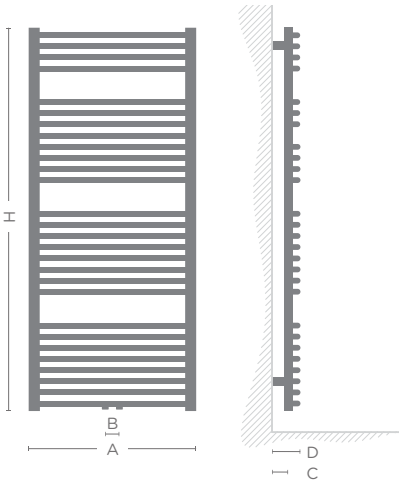

Electric heater with 2-hour drying function

CODE GENERATOR

TUBE RADIATOR: **SORA**

ORDER GENERATOR TUBE RADIATOR

31 XXX YYYY ZZ

| YYYY | A (mm) | H (mm) | B (mm) | C (mm) | D (mm) | m (kg) | n exp. | P (Watt) | P (Watt) |
|------|--------|--------|----------|----------|---------|--------|--------|----------|----------|
| 4509 | 450 | 974 | 395 / 50 | 60 / 95 | 105-125 | 7.47 | 1.2644 | 388 | 400 |
| 4513 | 450 | 1374 | 395 / 50 | 60 / 95 | 105-125 | 10.47 | 1.2366 | 583 | 600 |
| 4516 | 450 | 1694 | 395 / 50 | 60 / 95 | 105-125 | 13.07 | 1.2461 | 718 | 800 |
| 6009 | 600 | 974 | 545 / 50 | 60 / 100 | 115-135 | 9.34 | 1.2562 | 521 | 600 |
| 6013 | 600 | 1374 | 545 / 50 | 60 / 100 | 115-135 | 12.92 | 1.2387 | 751 | 800 |
| 6016 | 600 | 1694 | 545 / 50 | 60 / 100 | 115-135 | 15.66 | 1.2467 | 916 | 800 |
| 7509 | 750 | 974 | 695 / 50 | 60 / 110 | 120-140 | 11.27 | 1.2461 | 655 | 600 |
| 7513 | 750 | 1374 | 695 / 50 | 60 / 110 | 120-140 | 15.77 | 1.2409 | 919 | 800 |
| 7516 | 750 | 1694 | 695 / 50 | 60 / 110 | 120-140 | 19.07 | 1.2472 | 1113 | 1000 |