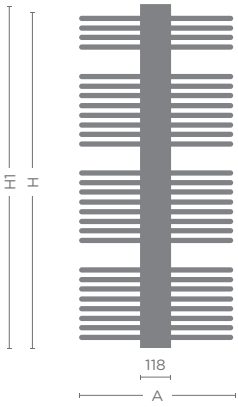

A100
LINES
XXX = 032

| ZZ | 01 | 02 | 03 | 04 | 05 |
|----|----|----|----|----|----|
| | | | | | |

white anthracite sandy platinum chrome

| YYYY | A (mm) | H (mm) | H1 (mm) | B (mm) | C (mm) | D (mm) | m (kg) | n exp. | P _{max} (Watt) | P _{min} (Watt) |
|------|--------|--------|---------|--------|---------|----------|--------|--------|-------------------------|-------------------------|
| 5313 | 550 | 1374 | 1407 | 50 | 48 / 68 | 80 / 100 | 17.44 | 1.2836 | 614 | 600 |
| 5316 | 550 | 1694 | 1730 | 50 | 48 / 68 | 80 / 100 | 20.67 | 1.2969 | 793 | 800 |

A300
LINES
XXX = 012

| ZZ | 01 | 02 | 03 | 04 |
|----|----|----|----|----|
| | | | | |

white anthracite sandy platinum

| YYYY | A (mm) | H (mm) | H1 (mm) | B (mm) | C (mm) | D (mm) | m (kg) | P (Watt) |
|------|--------|--------|---------|--------|--------|--------|--------|----------|
| 7513 | 750 | 1374 | 1485 | 50 | 48-68 | 80-100 | 17,34 | 646 |
| 7516 | 750 | 1694 | 1810 | 50 | 48-68 | 80-100 | 20,27 | 801 |

BIAL design cover masks

CODE GENERATOR

DESIGN RADIATOR OVAL

ORDER GENERATOR OVAL

31 XXX YYYY ZZ

OVAL COVER
XXX = 033

OVAL ZEN
XX = 034

OVAL LINES
XXX = 035

| ZZ | 01 | 02 | 03 | 04 |
|----|-------|------------|-------|----------|
| | | | | |
| | white | anthracite | sandy | platinum |

| YYYY | A (mm) | H (mm) | H1 (mm) | H1 (electric) (mm) | B (mm) | C (mm) | D (mm) | m (kg) | n exp. | P _{max} (Watt) | P _{max} (Watt) |
|------|--------|--------|---------|--------------------|--------|--------|---------|--------|--------|-------------------------|-------------------------|
| 6013 | 600 | 1374 | 1485 | 1407 | 50 | 48-68 | 175-195 | 19.44 | 1.2731 | 1310 | 1000 |
| 6016 | 600 | 1694 | 1810 | 1730 | 50 | 48-68 | 175-195 | 26.61 | 1.2813 | 1545 | 1000 |